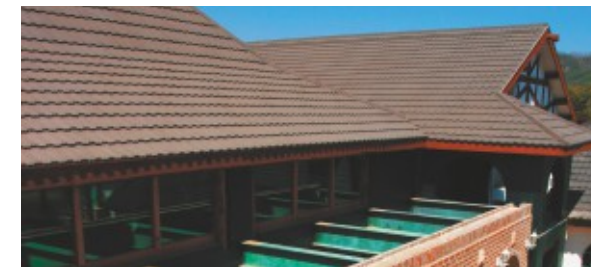

Ai libertate deplină de alegere pentru că Lindab îți pune la dispoziție cinci profile diferite: Roca Toscana, Roca Madera, Roca Prestige, Roca Serena și Roca Rustica atât în culori standard cât și în alte combinații pastelate. Oricare ar fi alegerea ta, noul acoperiș Lindab Roca va fi rezistent, atractiv și îți va proteja casa pentru mult timp de acum înainte.

Roca Toscana

Este alegerea ideală pentru case cu arhitectură mediteraneană, forma profilului reproducând modelul olanelor caracteristice acoperișurilor Italiei dar nu numai.

Roca Madera

Inspirată de acoperișurile din șindrilă, caracteristice cabanelor de munte, este alegerea perfectă pentru un acoperiș rezistent, în culori sobre.

Roca Rustica

Vine să completeze gama de profile cu imaginea caracteristică a țiglelor solzi, fiind alegerea potrivită pentru case cu aspect tradițional.

Roca Serena

Reproduce într-o formă inedită modelul țiglelor profilate, fiind modelul potrivit pentru construcții cu arhitectură modernă.