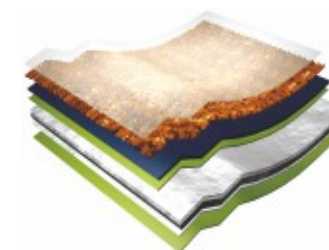

Tehnologia de producție

Țigla metalică Roca îmbină într-un mod inspirat rezistența mecanică și greutatea redusă a oțelului cu aspectul natural al învelitorilor tradiționale.

- Strat incolor de fixare și protecție
- Granule minerale
- Strat de aderență
- Protecție de bază
- Aluzinc
- Miez de oțel
- Aluzinc
- Protecție de bază